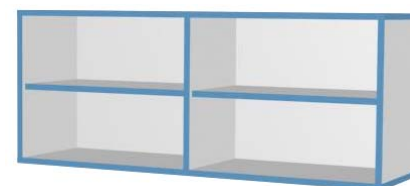

SLV3

SLV3

Skrinka vkladacia, kombinovaná má jednu širokú vrchnú zásuvku a tri zásuvky polovičnej šírky, ktoré sú vybavené centrálnym zámkom, jednu polohovateľnú policu, dvierka so zámkom.			
Typ	š [mm]	h [mm]	v [mm]
SLVK 900	900	530	720/860
SLVK 1200	1200	530	720/860

ITES Vranov, s. r. o. ponúka aj radu nástenných skriniek umožňujúcich vytvoriť dodatočný odkladací priestor.

Skrinka nástenná, otvorená má jednu polohovateľnú policu, pri šírke skrinky 1200 mm ma dve polohovateľné police a je rozdelená priečkou.

Typ	š [mm]	h [mm]	v [mm]
SLN0_400	400	320	480
SLN0_450	450	320	480
SLN0_500	500	320	480
SLN0_600	600	320	480
SLN0_900	900	320	480
SLN0_1200	1200	320	480

SLN0

SLN0

Skrinka nástenná, dvierková má jednu polohovateľnú policu. Typ SLN/1 je skrinka jednodvierková, SLN/2 dvojdvierková. Skrinky sú uzamykateľné.